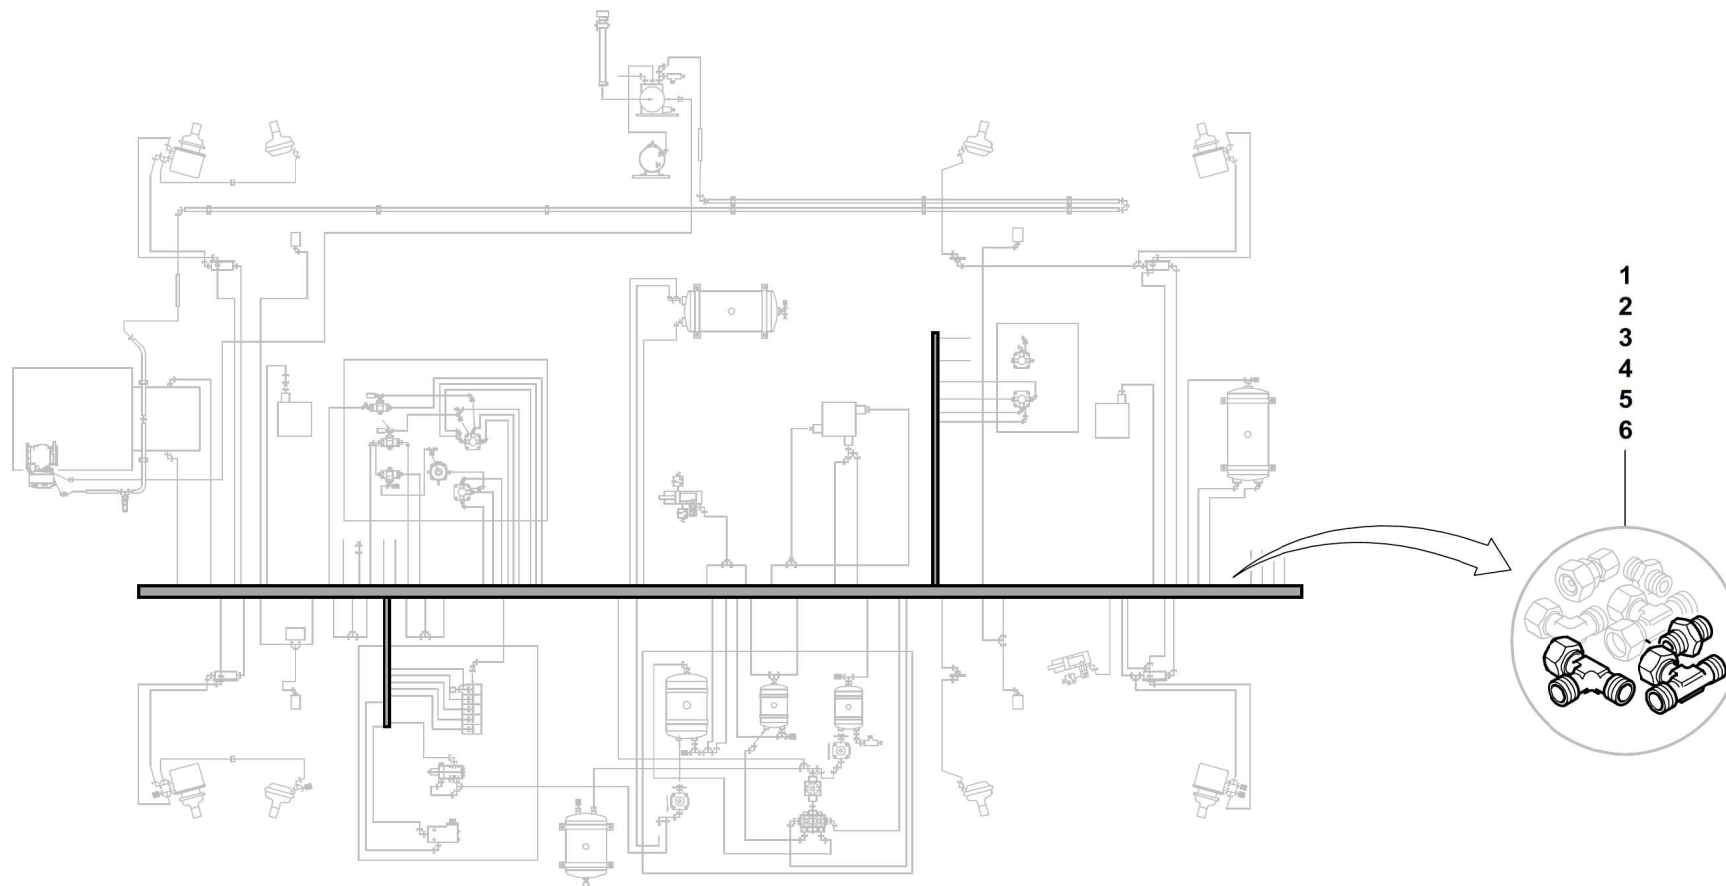

GROVE[®]

VERSCHRAUBUNGEN ROHRBAUM

PIPE UNIONS TUBE TREE

BILDTADEL
PICTORIAL DISPLAY**GMK 3060-2
CAB 2020**

08.20

4251302-ETL B

1/1

1
2
3
4
5
6